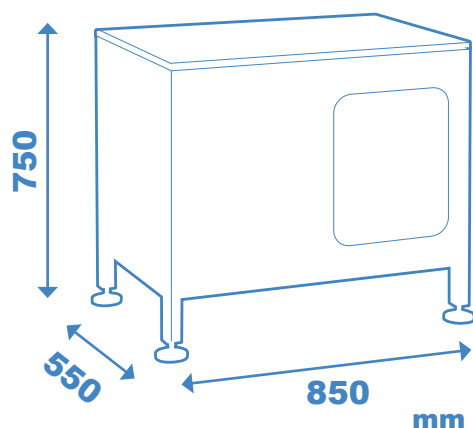

di serie

* optional

INOXLINE

INOXLINE

COMPACT WASH

Idropulitrice professionale ad acqua calda
con bruciatore a gasolio.
Potenza da 5,5Hp a 10Hp
Pressione da 150 a 200 bar
Portata acqua da 15 a 21 lit/1
Telaio a pannelli in acciaio inox

veritemo.it

INOXLINE

COMPACT WASH HT

Idropulitrice professionale ad acqua fredda
con possibilità di alimentazione con acqua
calda fino a 85° c
Potenza da 5,5Hp a 10Hp
Pressione da 140 a 200 bar
Portata acqua da 13 a 21 lit/1
Telaio a pannelli in acciaio inox

INOXLINE

TEKNO

Idropulitrice professionale ad acqua fredda
Potenza da 3Hp a 7,5Hp
Pressione da 140 a 200 bar
Portata acqua da 13 a 21 lit/1
Telaio a pannelli in acciaio inox
con possibilità di applicazione a muro