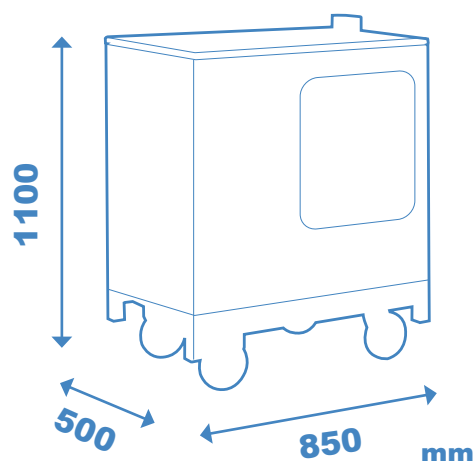

di serie

* optional

INOXLINE

INOXLINE

COMPACT WASH

Idropulitrice professionale ad acqua calda
con bruciatore a gasolio.
Potenza da 5,5Hp a 10Hp
Pressione da 150 a 200 bar
Portata acqua da 15 a 21 lit/1
Telaio a pannelli in acciaio inox

veritemo.it

INOXLINE

COMPACT WASH HT

Idropulitrice professionale ad acqua fredda
con possibilità di alimentazione con acqua
calda fino a 85° c
Potenza da 5,5Hp a 10Hp
Pressione da 140 a 200 bar
Portata acqua da 13 a 21 lit/1
Telaio a pannelli in acciaio inox

INOXLINE

TEKNO

Idropulitrice professionale ad acqua fredda
Potenza da 3Hp a 7,5Hp
Pressione da 140 a 200 bar
Portata acqua da 13 a 21 lit/1
Telaio a pannelli in acciaio inox
con possibilità di applicazione a muro