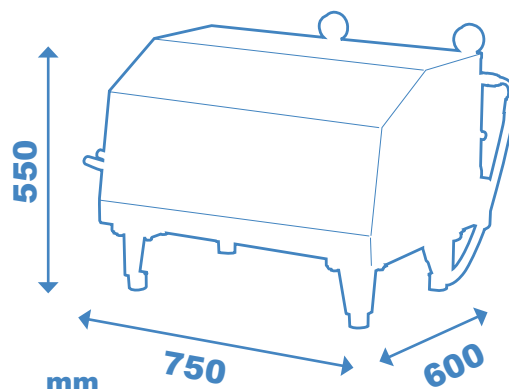

veritemo.it

INOXLINE

COMPACT WASH HT

Idropulitrice professionale ad acqua fredda
con possibilità di alimentazione con acqua
calda fino a 85° c
Potenza da 5,5Hp a 10Hp
Pressione da 140 a 200 bar
Portata acqua da 13 a 21 lit/1
Telaio a pannelli in acciaio inox

INOXLINE

TEKNO

Idropulitrice professionale ad acqua fredda
Potenza da 3Hp a 7,5Hp
Pressione da 140 a 200 bar
Portata acqua da 13 a 21 lit/1
Telaio a pannelli in acciaio inox
con possibilità di applicazione a muro