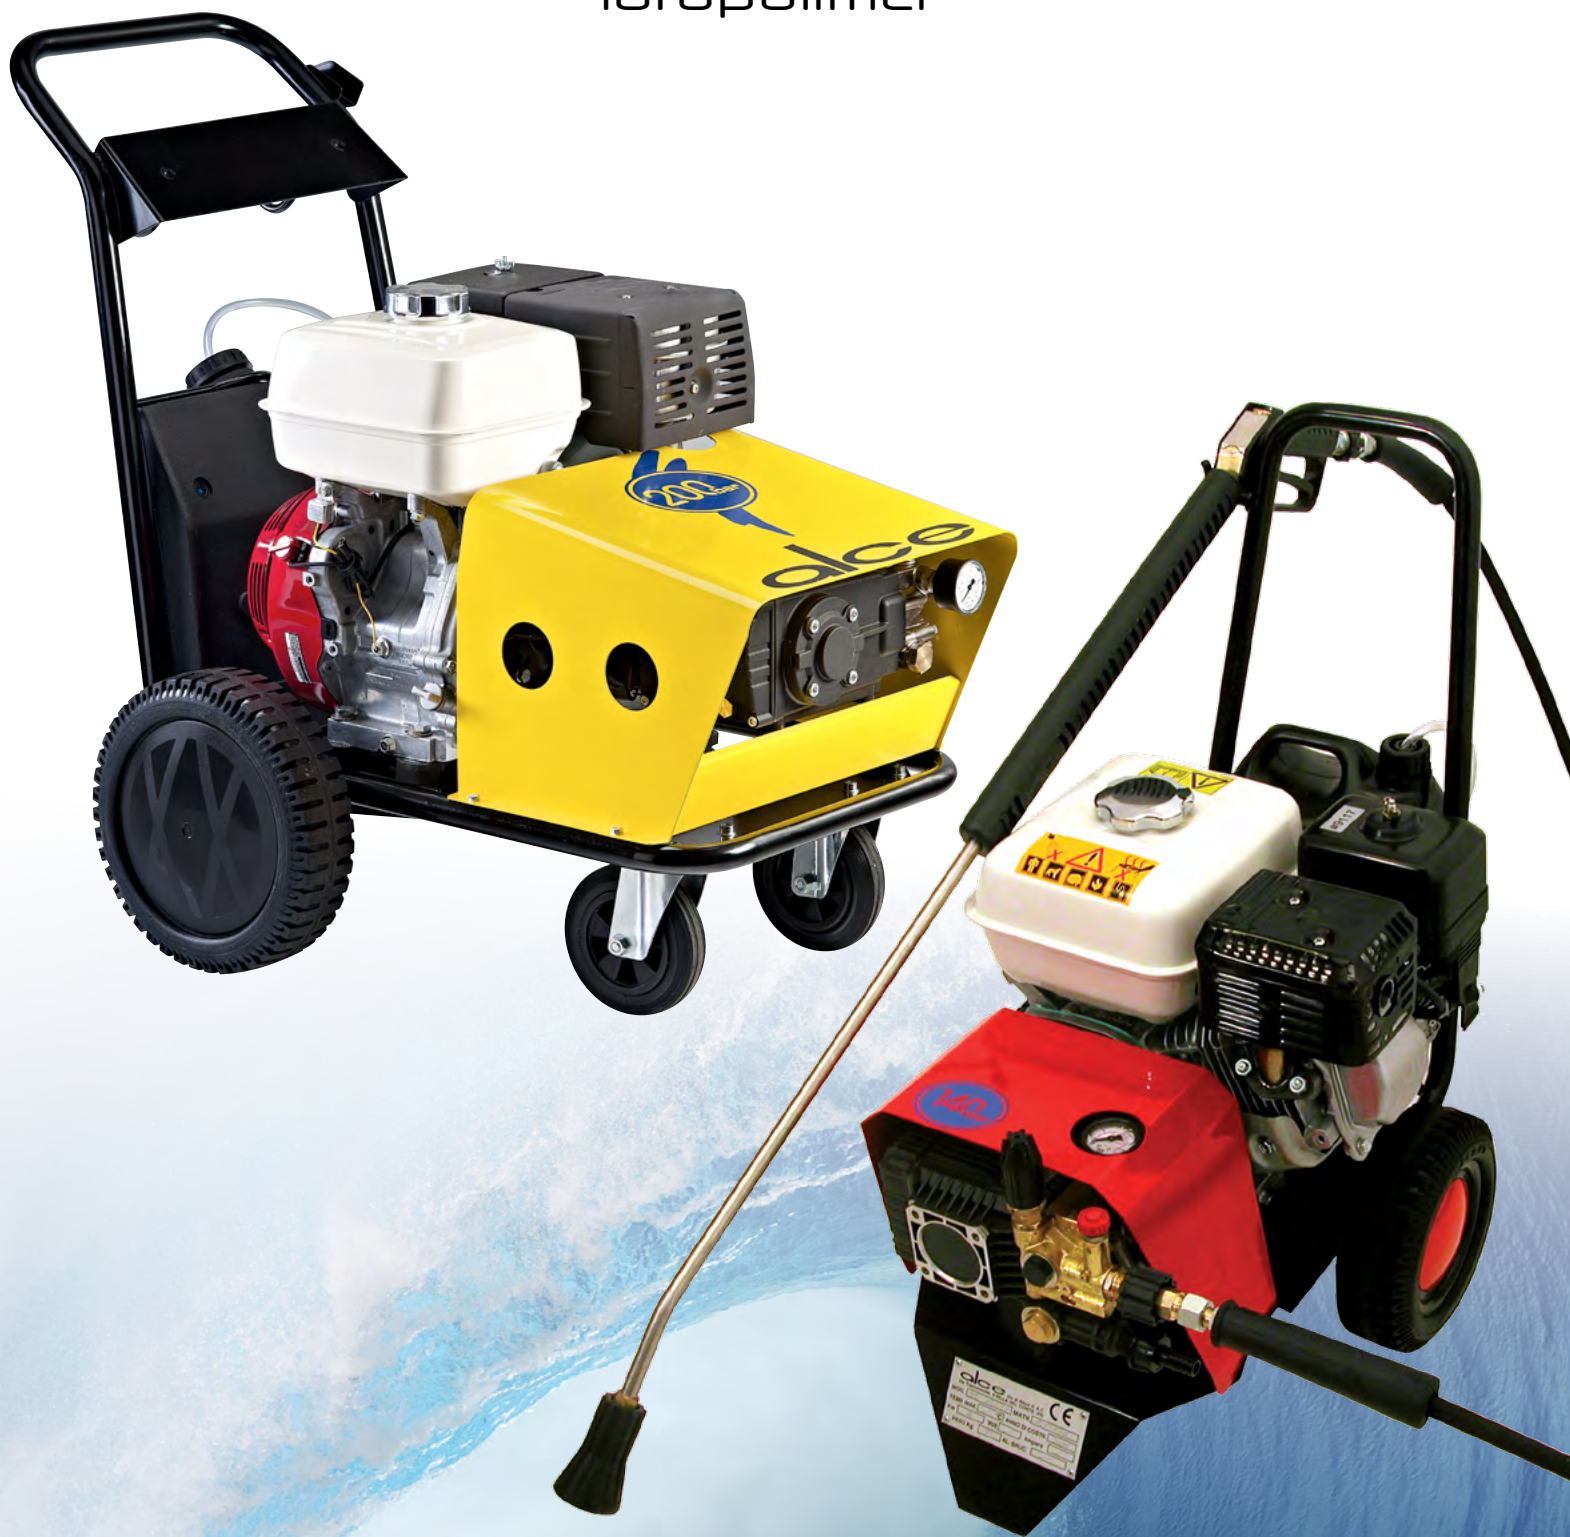

alce
idropulitrici

IF-B

IFB

optional

La nuova gamma di idropultrici professionali con motore a scoppio, potenti ed affidabili. Pressione da 130 a 200 bar e portata acqua da 600 a 1260 lt/h. Ideale per i vostri lavori di pulizia.

Dotazioni:

Lancia con impugnatura e ugello regolabile.
Tubo A.P. con raccordi di L = 10mt.

Mod. ALCE	Pressione pompa <i>Pump pressure</i>	Capacità acqua/max <i>Max/water quantity</i>	Motore <i>Motor</i>	Potenza <i>Rated power</i>	Alimentazione <i>Power supply</i>	Dimensioni <i>Dimensions</i>			Peso <i>Weight</i>
	 bar	 l/min.		 HP			L mm	W mm	H mm
IFB 130/10 H	130	10	Honda	5,5	Benzina	700	450	700	35
IFB 150/21 H	150	21	Honda	11	Benzina	1000	700	900	90
IFB 200/15 H	200	15	Honda	11	Benzina	1000	700	900	90